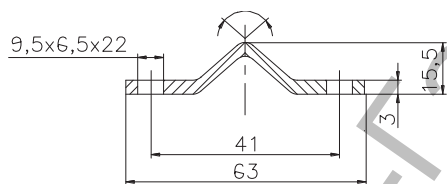

Релса Estebro® за долно водене на плъзгащи врата 63x15.5x2.5 мм, 3 м, неръждаема стомана AISI 304, V-20

Designation: Track to screw <<V>> 20 mm

Family: Tracks and racks

Material: DX51D steel

Finish: Galvanised

Description: Component used to guide U-groove wheels installed in sliding doors, avoiding the oscillation during the opening and closing. It is installed by screwing it into the floor.

Supply: in bars of 3 meters-long.

Продукт: [Релса Estebro® за долно водене на плъзгащи врата 63x15.5x2.5 мм, 3 м, неръждаема стомана AISI 304, V-20](#)

Категория: [Плъзгащи се врати](#)

Бранд: [Estebro®](#)

Категория бранд: [Релса Estebro®](#)